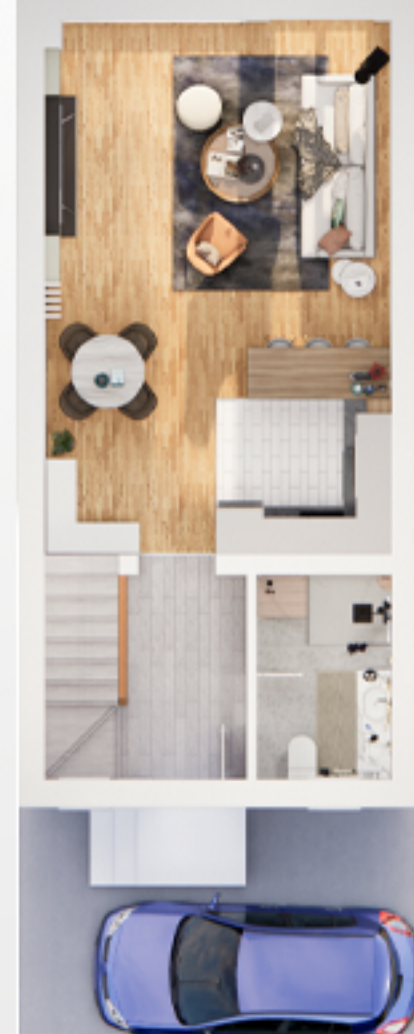

PLAN PARCELE

PLAN PRIZEMLJA

**3D
PRIKAZ**

PLAN PRIZEMLJE

	Naziv prostorije	Obrada poda	Površina
1.	HODNIK	keramika	4,39 m ²
2.	KUPATILO	keramika	4,39 m ²
3.	STEPENIŠTE	keramika	4,49 m ²
4.	KUHINJA	keramika	4,37 m ²
5.	DNEVNI BORAVAK + TRPEZARIJA	parket	24,99 m ²

TABELA POVRŠINA

PLAN SPRAT

	Naziv prostorije	Obrada poda	Površina
1.	HODNIK	keramika	2,72 m ²
2.	SOBA	parket	9,86 m ²
3.	SOBA	parket	9,79 m ²
4.	KUPATILO	keramika	4,08 m ²
5.	SOBA	parket	11,77 m ²

UKUPNO **80,85 m²**

PRIZEMLJE
3D

SPRAT
3D

FASADE
3D