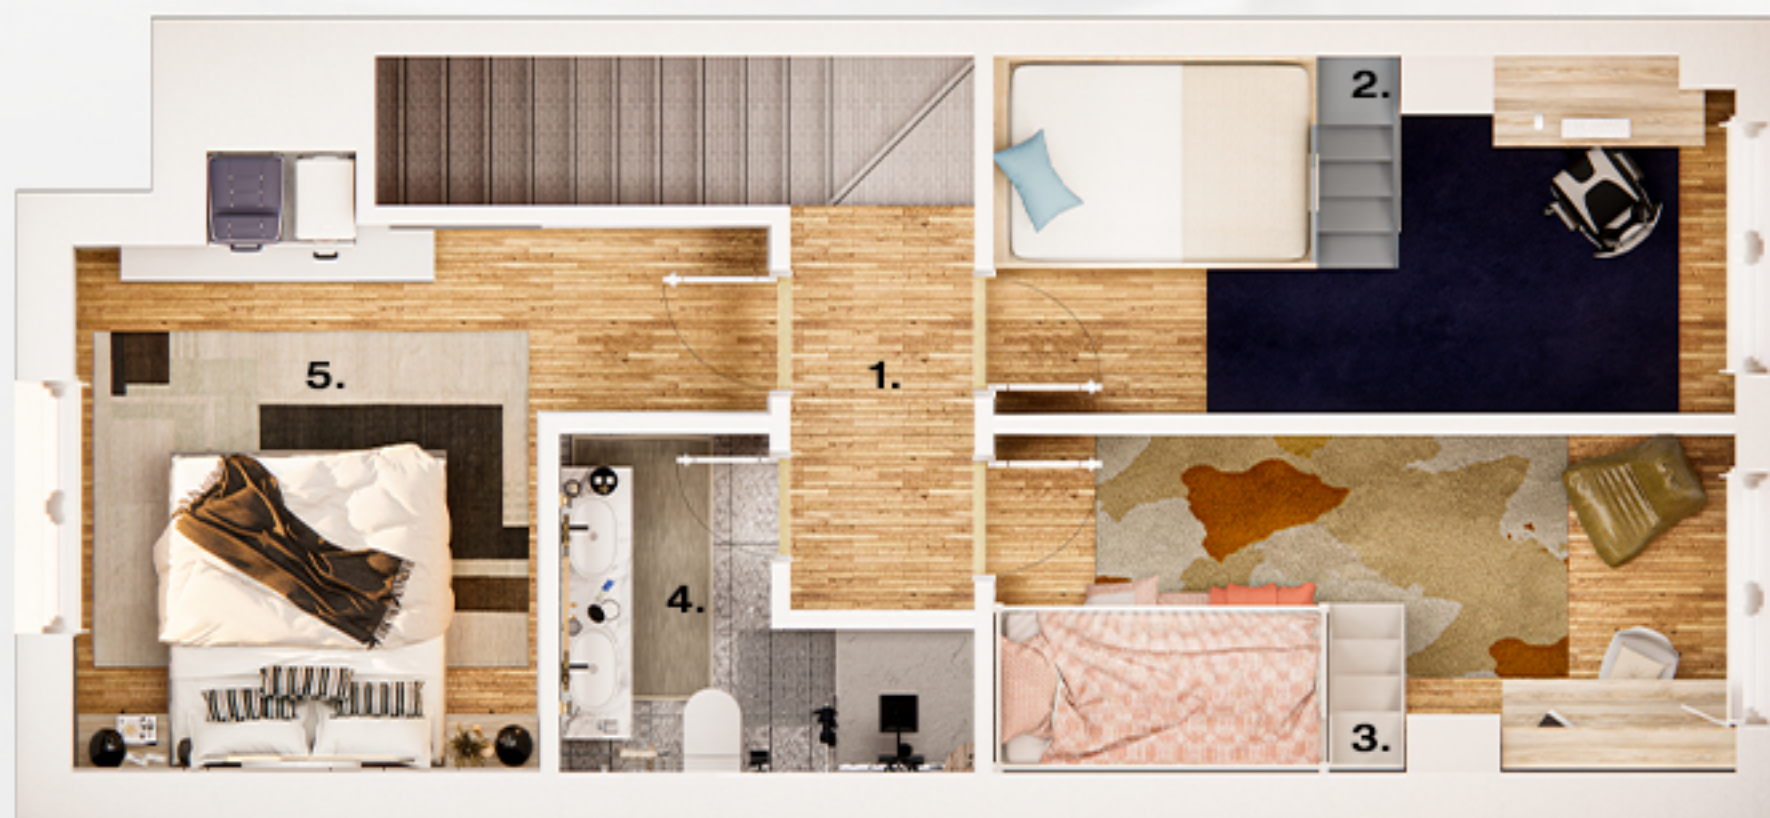

PLAN PARCELE

3D
PRIKAZ

PLAN PRIZEMLJA

PLAN PRIZEMLJE

	Naziv prostorije	Obrada poda	Površina
1.	HODNIK	keramika	4,40 m ²
2.	KUPATILO	keramika	4,39 m ²
3.	STEPENIŠTE	keramika	4,49 m ²
4.	KUHINJA	keramika	4,37 m ²
5.	DNEVNI BORAVAK + TRPEZARIJA	parket	26,23 m ²

TABELA POVRŠINA

PLAN SPRAT

	Naziv prostorije	Obrada poda	Površina
1.	HODNIK	keramika	2,72 m ²
2.	SOBA	parket	10,46 m ²
3.	SOBA	parket	10,40 m ²
4.	KUPATILO	keramika	4,08 m ²
5.	SOBA	parket	11,77 m ²

UKUPNO **83,31 m²**